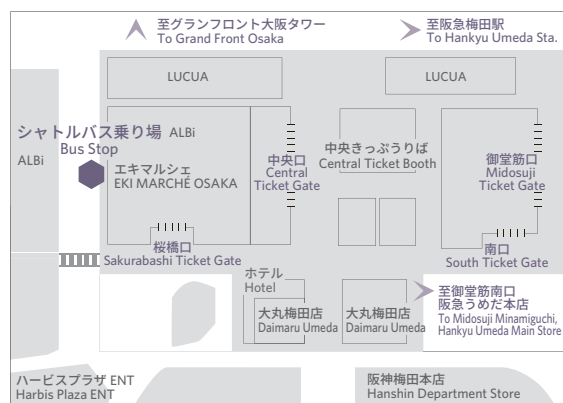

# 無料シャトルバス Complimentary Shuttle Bus

ホテル - JR大阪駅  
from / to JR Osaka

		出発時刻 Departure	
ホテル発 From Hotel	毎日 Every day	8:00 am ~ 9:00 pm	00
	増便 Additional Operation 土・日・祝・8/10-16 Sat, Sun, PH and 8/10-16	11:00 am ~ 5:00 pm	00・30
JR大阪駅発 From JR Osaka	毎日 Every day	8:30 am ~ 9:30 pm	30
	増便 Additional Operation 土・日・祝・8/10-16 Sat, Sun, PH and 8/10-16	11:30 am ~ 5:30 pm	00・30

「ベイスайдBBQ」開催日は次のバスを追加して運行いたします。  
The following buses will be operated on the operating day of Bayside BBQ Beer Garden.

月・木・日 Mon, Thu and Sun	ホテル 21:15 発 Departs Hotel 21:15	
2部制 2 seating	ホテル 19:30 / 22:15 発 Departs Hotel 19:30 / 22:15	JR大阪駅 16:15 / 19:00 発 Departs JR Osaka 16:15 / 19:00

所要時間は約25分です。是非ご利用ください。  
The service will take around 25 minutes with normal traffic.

ベルデスクにて整理札をお受け取りください  
Please pick up a TOKEN from the bell desk for the next scheduled bus.

- 交通渋滞により、発着時刻が遅れる場合がございます。  
Arrival / departure may be delayed due to traffic.
- 当ホテルをご利用のお客様のみの、ご乗車いただけます。  
For Hyatt Regency Osaka guests only.
- シャトルバスの座席数には限りがございます。状況によりお乗りいただけない場合がございますので、予めご了承くださいませようお願い申し上げます。  
Our shuttle bus has a maximum capacity. In the event of over capacity may we request that you take the next scheduled bus. Thank you for your understanding.

乗り場案内 / Bus Stop Map

詳しくは、ホテルスタッフまで  
お問い合わせください。

Please ask our staff for  
further assistance.