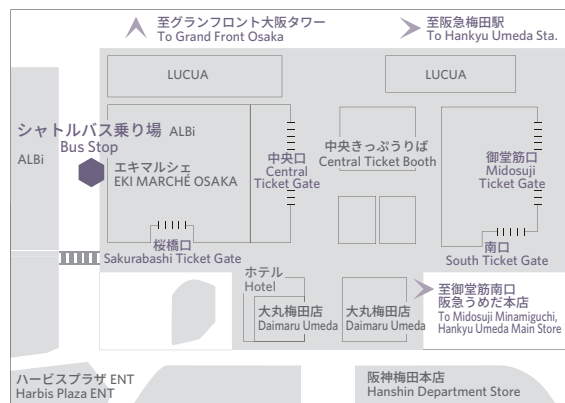

無料シャトルバス Complimentary Shuttle Bus

ホテル - JR大阪駅
from / to JR Osaka

			出発時刻 Departure
ホテル発 From Hotel	毎日 Every day	8:00 am ~ 9:00 pm	00
	増便 Additional Operation 土・日・祝 Sat, Sun and PH	11:00 am ~ 4:00 pm	00・30
JR大阪駅発 From JR Osaka	毎日 Every day	8:30 am ~ 9:30 pm	30
	増便 Additional Operation 土・日・祝 Sat, Sun and PH	11:30 am ~ 4:30 pm	00・30

所要時間は約25分です。是非ご利用ください。
The service will take around 25 minutes with normal traffic.

ベルデスクにて整理札をお受け取りください
Please pick up a TOKEN from the bell desk for the next scheduled bus.

- 交通渋滞により、発着時刻が遅れる場合がございます。
Arrival / departure may be delayed due to traffic.
- 当ホテルをご利用のお客様のみ、ご乗車いただけます。
For Hyatt Regency Osaka guests only.
- シャトルバスの座席数には限りがございます。
状況によりお乗りいただけない場合がございますので、
予めご了承くださいませよう願ひ申し上げます。
Our shuttle bus has a maximum capacity.
In the event of over capacity may we request that you take the next scheduled bus.
Thank you for your understanding.

乗り場案内 / Bus Stop Map

詳しくは、ホテルスタッフまで
お問い合わせください。
Please ask our staff for
further assistance.