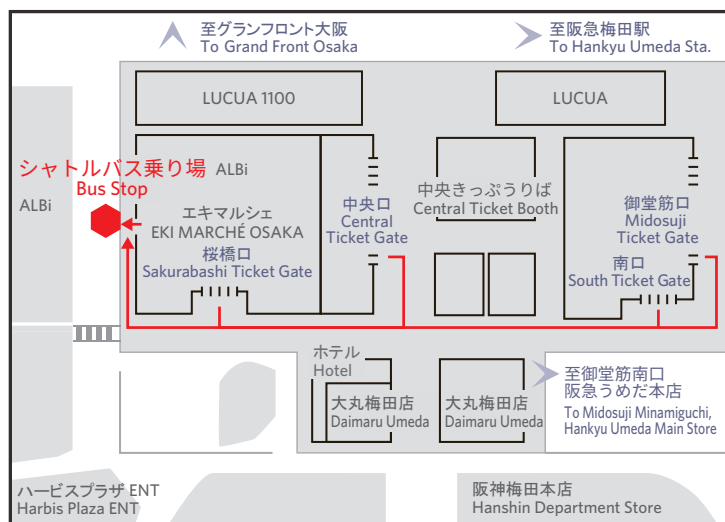

# 無料シャトルバス Complimentary Shuttle Bus

ハイアットリージェンシー大阪 ↔ JR大阪駅  
Hyatt Regency Osaka ↔ JR Osaka Station

ホテル発 / From Hotel	8:00 am ~ 10:00 pm
JR大阪駅発 / From JR Osaka	8:30 am ~ 10:30 pm
出発時刻 / Departure	00・30

所要時間は約25分です。是非ご利用ください。  
The service will take around 25 minutes with normal traffic.

ホテルからJR大阪駅行きのシャトルバスをご利用のお客様は  
ロビー内ベルデスクにて整理札をお受け取りください。

If you would like to take our shuttle bus to Osaka Station,  
please pick up a TOKEN from the bell desk for the next scheduled bus.

■ 交通渋滞により、発着時刻が遅れる場合がございます。  
Arrival / departure may be delayed due to traffic.

■ 当ホテルをご利用のお客様のみ、ご乗車いただけます。  
For Hyatt Regency Osaka guests only.

■ シャトルバスの座席数には限りがございます。  
状況によりお乗りいただけない場合がございますので、  
予めご了承くださいませようお願い申し上げます。  
Our shuttle bus has a maximum capacity.  
In the event of over capacity may we request that you  
take the next scheduled bus.  
Thank you for your understanding.