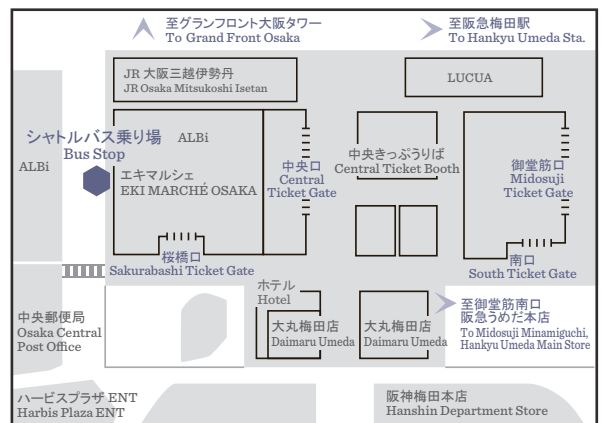

無料シャトルバス Complimentary Shuttle Bus

ハイアットリージェンシー大阪 ↔ JR大阪駅
Hyatt Regency Osaka ↔ JR Osaka Station

ホテル発 / From Hotel	8:00 am ~ 10:00 pm
JR大阪駅発 / From JR Osaka	8:30 am ~ 10:30 pm
出発時刻 / Departure	00・30

所要時間は約25分です。是非ご利用ください。
The service will take around 25 minutes with normal traffic.

ホテルからJR大阪駅行きのシャトルバスをご利用のお客様は
ロビー内ベルデスクにて整理札をお受け取りください。

If you would like to take our shuttle bus to Osaka Station,
please pick up a TOKEN from the bell desk for the next scheduled bus.

- 交通渋滞により、発着時刻が遅れる場合がございます。
Arrival / departure may be delayed due to traffic.
- 当ホテルをご利用のお客様のみ、ご乗車いただけます。
For Hyatt Regency Osaka guests only.
- シャトルバスの座席数には限りがございます。
状況によりお乗りいただけない場合がございますので、
予めご了承くださいませようお願い申し上げます。
Our shuttle bus has a maximum capacity.
In the event of over capacity we request that you
take the next scheduled bus.
Thank you for your understanding.

乗り場案内 / Bus Stop Map

Please ask our staff for further assistance.
詳しくは、ベルデスクまでお問い合わせください。