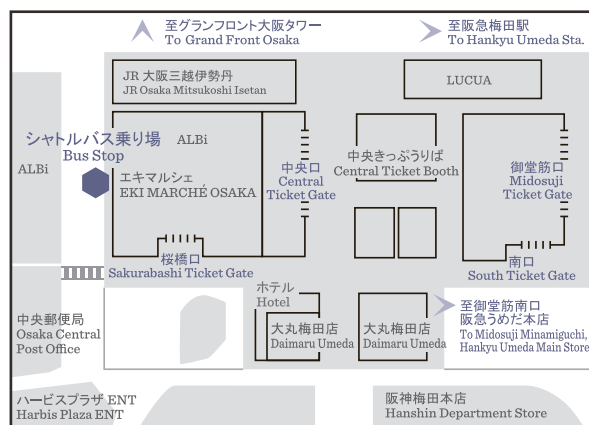

# 無料シャトルバス Complimentary Shuttle Bus

ハイアットリージェンシー大阪 ↔ JR大阪駅  
Hyatt Regency Osaka ↔ JR Osaka Station

|                        |                    |
|------------------------|--------------------|
| ホテル発 / From Hotel      | 8:00 am ~ 9:30 pm  |
| JR大阪駅発 / From JR Osaka | 8:30 am ~ 10:00 pm |
| 出発時刻 / Departure       | 00・30              |

所要時間は約25分です。是非ご利用ください。  
The service will take around 25 minutes with normal traffic.

ホテルからJR大阪駅行きのシャトルバスをご利用のお客様は  
ロビー内ベルデスクにて整理札をお受け取りください。

If you would like to take our shuttle bus to Osaka Station,  
please pick up a TOKEN from the bell desk for the next scheduled bus.

■ 交通渋滞により、発着時刻が遅れる場合がございます。  
Arrival / departure may be delayed due to traffic.

■ 当ホテルをご利用のお客様のみ、ご乗車いただけます。  
For Hyatt Regency Osaka guests only.

■ シャトルバスの座席数には限りがございます。  
状況によりお乗りいただけない場合がございますので、  
予めご了承くださいませようお願い申し上げます。  
Our shuttle bus has a maximum capacity.  
In the event of over capacity we request that you  
take the next scheduled bus.  
Thank you for your understanding.